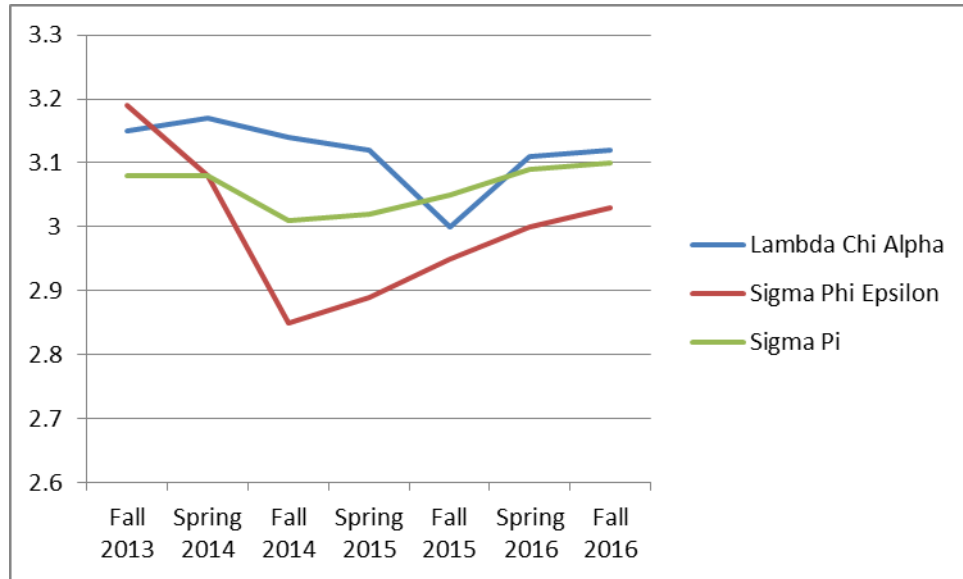

Fraternity Comparison

	Lambda Chi Alpha	Sigma Phi Epsilon	Sigma Pi
Fall 2013	3.15	3.19	3.08
Spring 2014	3.17	3.08	3.08
Fall 2014	3.14	2.85	3.01
Spring 2015	3.12	2.89	3.02
Fall 2015	3	2.95	3.05
Spring 2016	3.11	3	3.09
Fall 2016	3.12	3.03	3.1